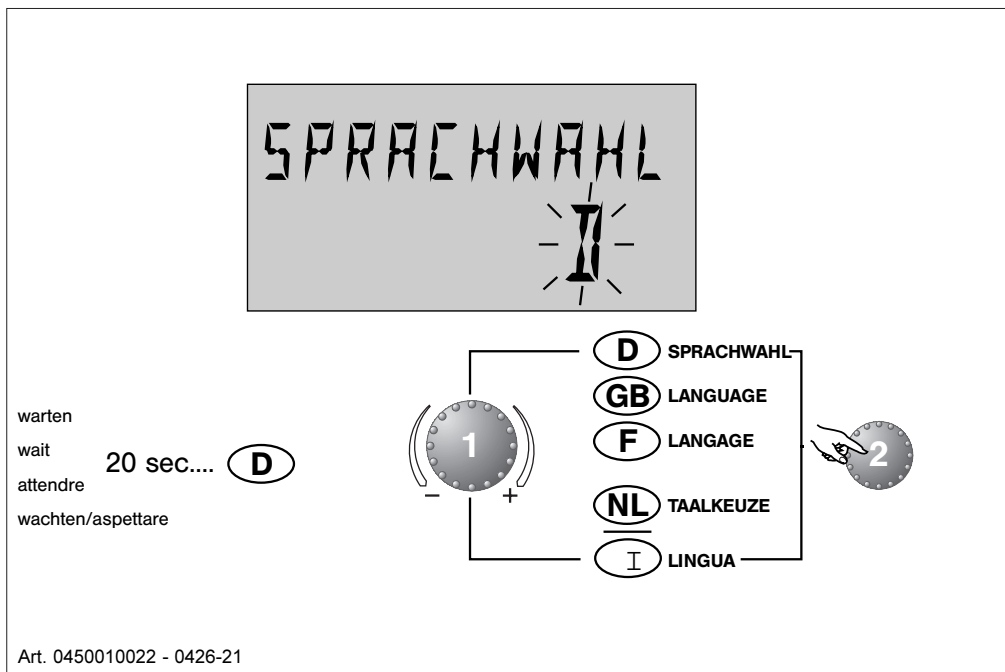

Beiblatt zum Regler Theta N bzw. Raumstation Theta RS

Maße: 133,5 x 88,5

Papier: weiß, 80 g